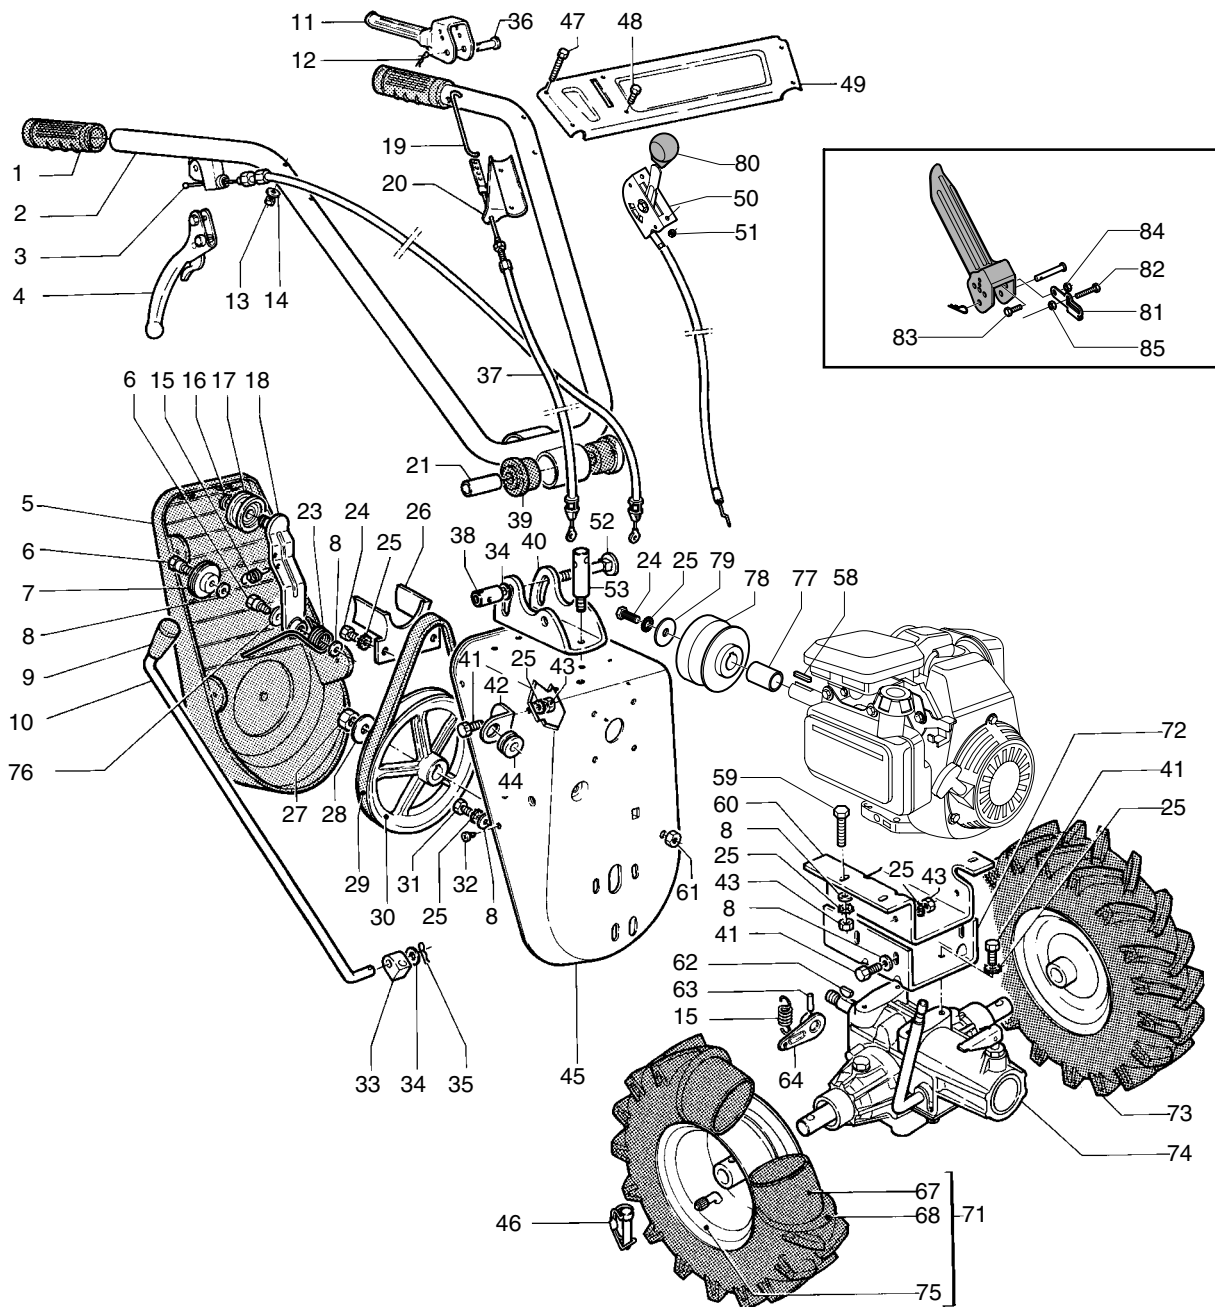

Pos.	PN ELX	MEP Pn°	DESCRIPTION	Q.ty	Pos.	PN ELX	MEP Pn°	DESCRIPTION	Q.ty
1	531207131	10500033	SHEATING	2	40	531205392	10128380	SUPPORT	1
2	531205404	10128521	HANDLE-Yellow-	1	41	531207980	20103800	SCREW	9
2	531205405	10128522	HANDLE-Red-	1	42	531205396	10128430	SUPPORT	1
3	531204429	9128490	CABLE	1	43	531207982	20106300	NUT	9
4	531205411	10128580	HANDLE	1	44	531205397	10128443	RING	1
5	531205393	10128393	SAFETY HOUSING	1	45	531205416	10128601	DECK-yellow-	1
6	531207809	10826800	PIN	2	45	531205417	10128602	DECK-red-	1
7	531205408	10128543	PULLEY	1	46	531205271	10122710	PIN WITH SPRING	2
8	531204922	10114200	WASHER	13	47	531207441	10655200	SCREW	4
9	531205395	10128423	KNOB	1	48	531207270	10547300	SCREW	2
10	531205398	10128450	ROD	1	49	531207518	10679703	DASH-BOARD	1
11	531205422	10128683	CLUTCH HANDLE	1	50	531204436	O9129680	ACCELERATOR	1
12	531207408	10651300	COTTER PIN	1	51	531208661	20501380	NUT	2
13	531208491	20281800	NUT	4	52	531205394	10128400	SCREW	2
14	531204961	10115900	WASHER	2	53	531205389	10128310	PIN	2
15	531205442	10129060	SPRING	2	58	531207432	10654500	KEY	1
16	531208772	20655800	SEEGER	1	59	531205196	10121700	SCREW	4
17	531204430	9128633	PULLEY	1	60	531205439	10129043	SUPPORT	1
18	531205399	10128500	LEVER	1	61	531208599	20404900	NUT	1
19	531205448	10129400	TIE ROD	1	62	531208069	20122960	KEY	1
20	531208783	20659300	SUPPORT	1	63	531206595	10231600	RESILIENT PIN	1
21	531205407	10128530	SPACER	2	64	531205383	10128150	LEVER	1
23	531205400	10128510	SPRING	1	67	531208145	20128770	INNER TUBE	2
24	531207430	10654300	SCREW	5	68	531208144	20128763	TYRE	2
25	531207981	20106200	WASHER	21	71	531205426	10128804	WHEEL	1
26	531205388	10128230	BELT SLIDE	1	72	531205441	10129053	SUPPORT	1
27	531205387	10128220	NUT	1	73	531205429	10128814	WHEEL	1
28	531205386	10128210	WASHER	1	74	531204427	O9128010	GEAR-BOX	1
29	531205384	10128170	BELT	1	75	531208182	20129354	RIM	2
30	531205385	10128200	PULLEY	1	76	531207380	10602400	WASHER	1
31	531208585	20382300	SCREW	3	77	531207504	10672100	SPACER	1
32	531207841	10830700	SCREW	4	78	531207453	10657000	PULLEY	1
33	531205409	10128553	JOINT	1	79	531205552	10135380	WASHER	1
34	531207122	10428900	WASHER	2	80	531206970	10303403	KNOP	1
35	531206653	10281400	COTTER PIN	1	81	531206337	10162820	PLATE	1
36	531207409	10651400	PIN	1	82	531206346	10162910	SCREW	1
37	531204435	9129660	CABLE	1	83	531207838	10830300	SCREW	1
38	531205390	10128320	METAL RING	2	84	531208492	20282100	NUT	1
39	531205410	10128573	SHOCK ABSORBER	4	85	531208661	20501380	NUT	2